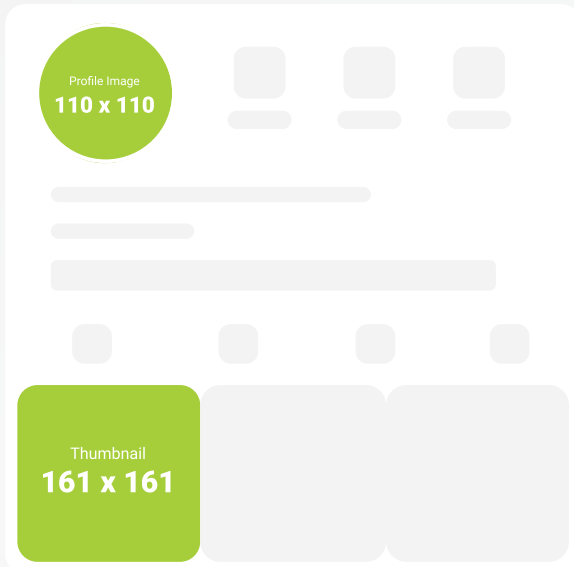

| Instagram